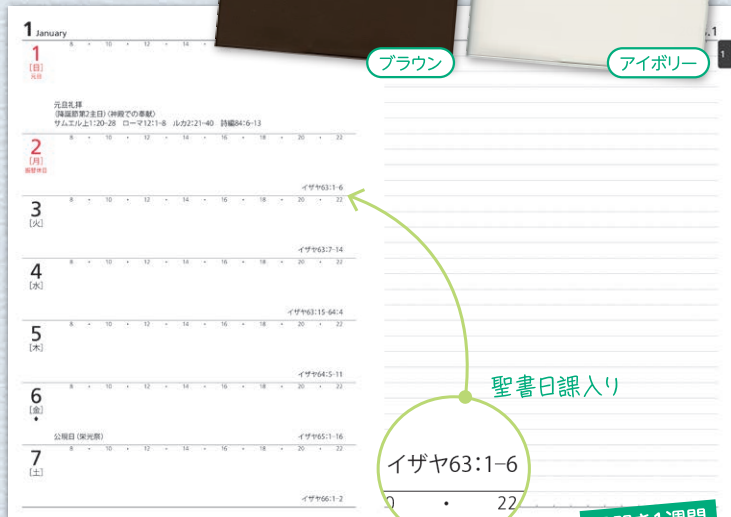

2023
年版

手帳

カレンダー・毎日の糧

全て2022年9月発売予定

原材料費・印刷費高騰のため、全商品を価格改定いたします

月間/週間手帳

Mission Diary ミッションダイアリー

各税込1,650円
B6判 (18.2×12.8cm)
2色刷り (黒・赤) / しおり2本・ペンホルダー付
商品コード: アイボリー 80221・ブラウン80222

携帯に便利で大きな文字が見やすいB6判手帳。
ポケットサイズでは物足りない方にオススメ。

ブラウン

アイボリー

- 見開きの年間/月間/週間予定表
- 日曜日始まり・広い日曜日枠
- 教会暦・教会行事・聖書日課を収録
- 「斎場休みの目安」(◆) マークを記載

見開き1ヶ月

見開き1週間

聖書日課入り

イザヤ63:1-6

斎場休みマーク

広い日曜日

月ごとカレンダー

ポケット・カレンダー

ポケットにすっぽり収まる便利な小型手帳。
持ち運びやすく、シンプルな作りが大変好評。

各税込660円
9.5×16.5cm / 2色刷り (黒・赤)
商品コード: フォト80220・黒80212
*「銀」「赤」は製作中止

黒

フォト 新柄